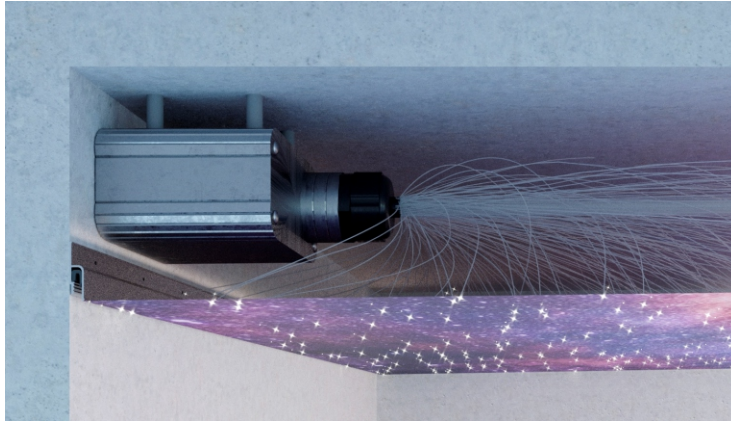

- ① Profil Aluminiowy
  Aluminium Profile
  Alu - Profil
  Профиль алюминиевый
- ② Powłoka
  Canvas
  Leinen
  Полотно
- ③ Wkręt. Kołek rozporowy
  Self-tapping screw. Dowel
  Schraube. Dübel
  Саморез. Дюбель
- ④ Światłowody
  Optic fibre
  Glasfaser
  ОПТОВОЛОКНО

- ⑤ Generator światła
  Projector
  Projektor
  Проектор
- ⑥ LED taśma
  LED Strip
  LED - Band
  Светодиодная лента
- ⑦ Ściana
  Wall
  Die Wand
  Стена
- ⑧ "StarPins"
  "StarPins"
  "StarPins"
  "StarPins"