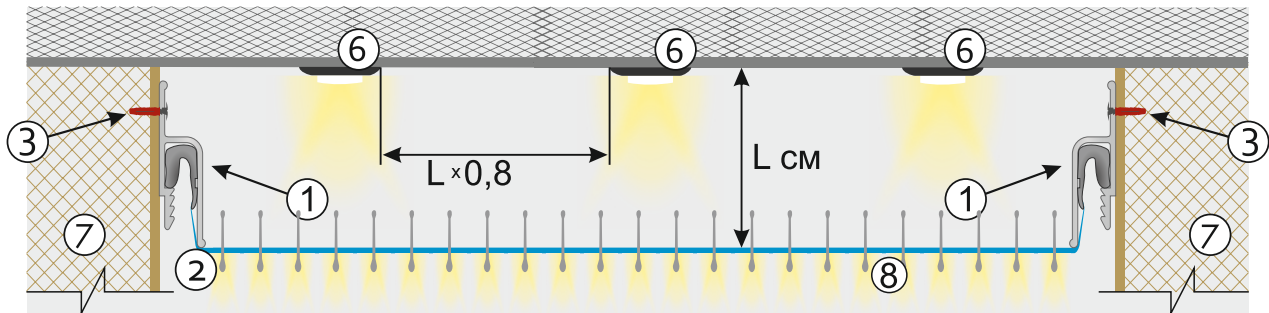

pl Chętnie odpowiemy na twoje pytania w zakresie montażu sufitów napinanych oraz zademonstrujemy więcej przykładów urządzenia sufitów. Prosimy o kontakt ze specjalistami naszej firmy.

en We are happy to answer any of your questions about the arrangement of stretch ceilings and demonstrate more examples of stretch ceiling design. Contact the specialists of our company.

de Wir beantworten gerne auf alle ihre Fragen über die bezügliche Spanndeckenaufbau und zeigen noch mehr Beispiele für das Design der Spanndecken. Sprechen Sie sich an unsere Experten an!

ru Мы с радостью ответим на любые ваши вопросы по устройству натяжных потолков и продемонстрируем больше примеров дизайна натяжных потолков. Обращайтесь к специалистам нашей компании.