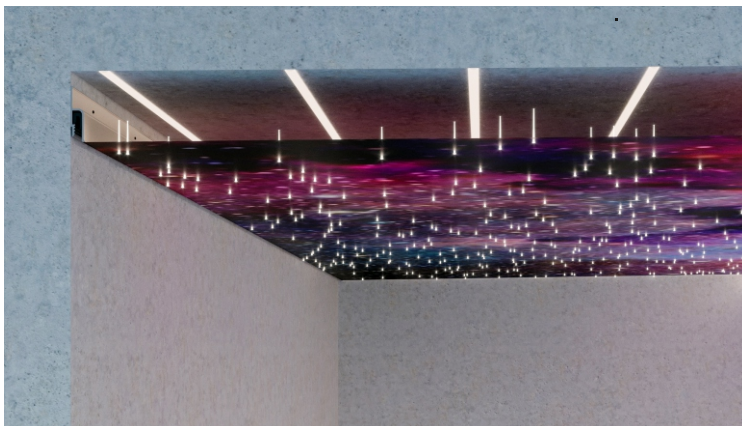

pl Chętnie odpowiemy na twoje pytania w zakresie montażu sufitów napinanych oraz zademonstrujemy więcej przykładów urządzenia sufitów. Prosimy o kontakt ze specjalistami naszej firmy.

en We are happy to answer any of your questions about the arrangement of stretch ceilings and demonstrate more examples of stretch ceiling design. Contact the specialists of our company.

de Wir beantworten gerne auf alle ihre Fragen über die bezügliche Spanndeckenaufbau und zeigen noch mehr Beispiele für das Design der Spanndecken. Sprechen Sie sich an unsere Experten an!

ru Мы с радостью ответим на любые ваши вопросы по устройству натяжных потолков и продемонстрируем больше примеров дизайна натяжных потолков. Обращайтесь к специалистам нашей компании.