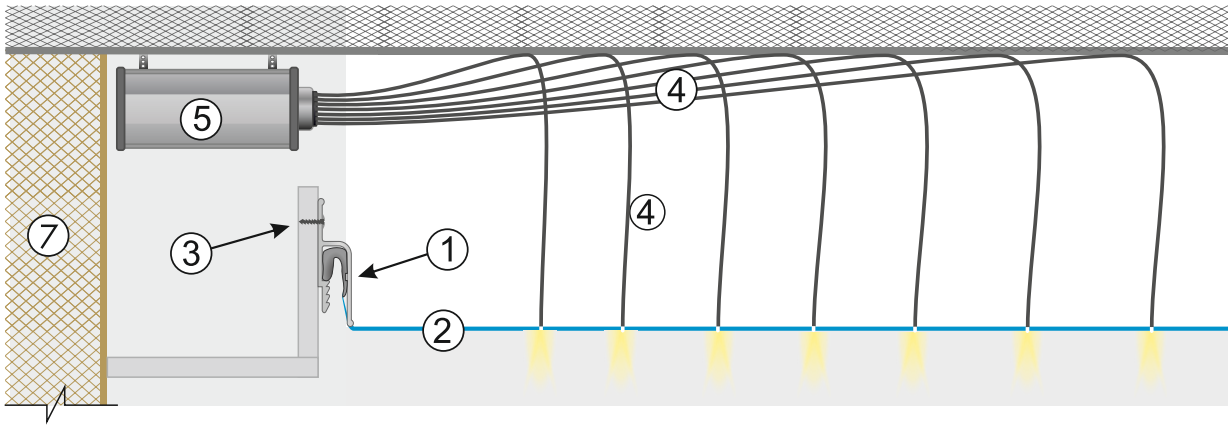

- ① Profil Aluminiowy
  Aluminium Profile
  Alu - Profil
  Профиль алюминиевый
- ② Powłoka
  Canvas
  Leinen
  Полотно
- ③ Wkręt. Kołek rozporowy
  Self-tapping screw. Dowel
  Schraube. Dübel
  Саморез. Дюбель
- ④ Światłowody
  Optic fibre
  Glasfaser
  ОПТОВОЛОКНО

- ⑤ Generator światła
  Projector
  Projektor
  Проектор
- ⑥ LED taśma
  LED Strip
  LED - Band
  Светодиодная лента
- ⑦ Ściana
  Wall
  Die Wand
  Стена
- ⑧ "StarPins"
  "StarPins"
  "StarPins"
  "StarPins"