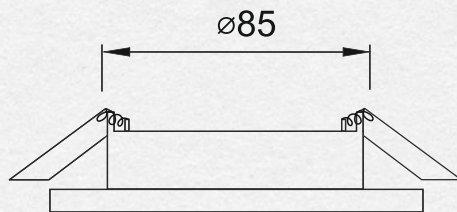

GX53 MAX 15W

DIAMETER OF
REINFORCEMENT RING: 85 MM

2,90 €

L08-25

RECESSED LIGHT SOFIMARSEL

ЛАМПА: НЕ ИДЁТ В КОМПЛЕКТЕ
IP GRADE: IP20

PLATFORM 55-105 MM
RING Ø85 MM

GX53 MAX 15W