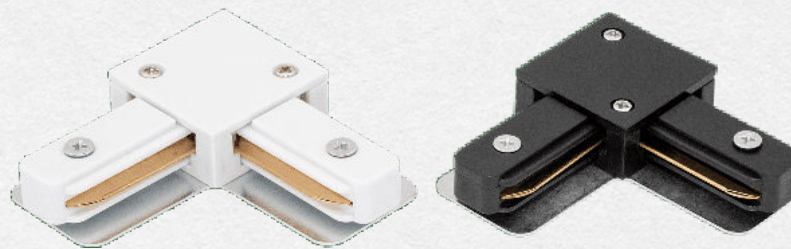

01-2

2M

7,50 €

IC01-1\IC01-2

CONNECTOR «I» FOR MONOPHASE TRACK LIGHT RAIL

78X34X21MM

1,32 €

IC01-3\IC01-4