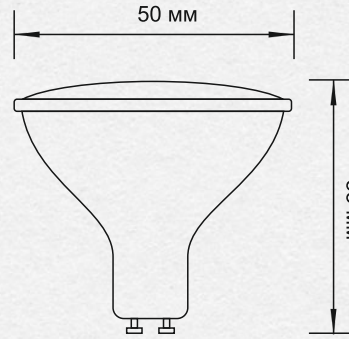

220V 8W

GU10

670 LM / 610 LM

COLOR TEMPERATURE: 4000K

B01-10/B01-11 SMD TYPE

GU10 BULB SOFIMARSEL

1,17 €